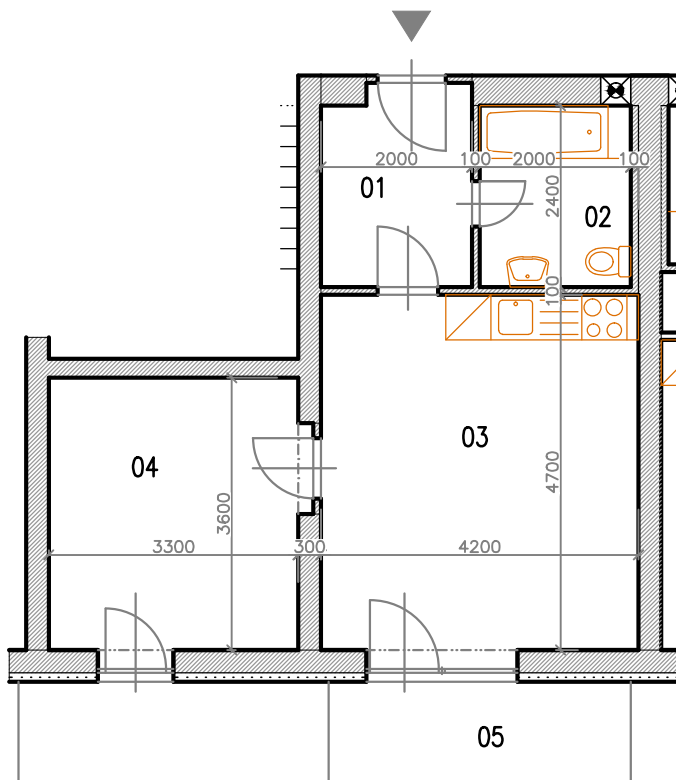

Bytový dům Jihlava – HALASOVA ULICE PČ. 5706/564

OBJEKT	PODLAŽÍ	Č. BYTU	VELIKOST BYTU	PLOCHA (m ²)	CELK. PLOCHA (m ²)
B1	4.NP	B1-04-05	2+KK	41,94	45,40 VČ. KÓJE (+BALKON)

PŮDORYS BYTU

SPECIFIKACE MÍSTNOSTÍ

OZN. MÍSTNOSTI	ÚČEL MÍSTNOSTI	PLOCHA (M ²)
01	CHODBA	5,22
02	KOUPELNA + WC	4,80
03	OBYVACÍ POKOJ + KK	20,04
04	LOŽNICE	11,88
B1-04-05	KÓJE	2,56
	BALKON	5,40

SCHÉMA PODLAŽÍ