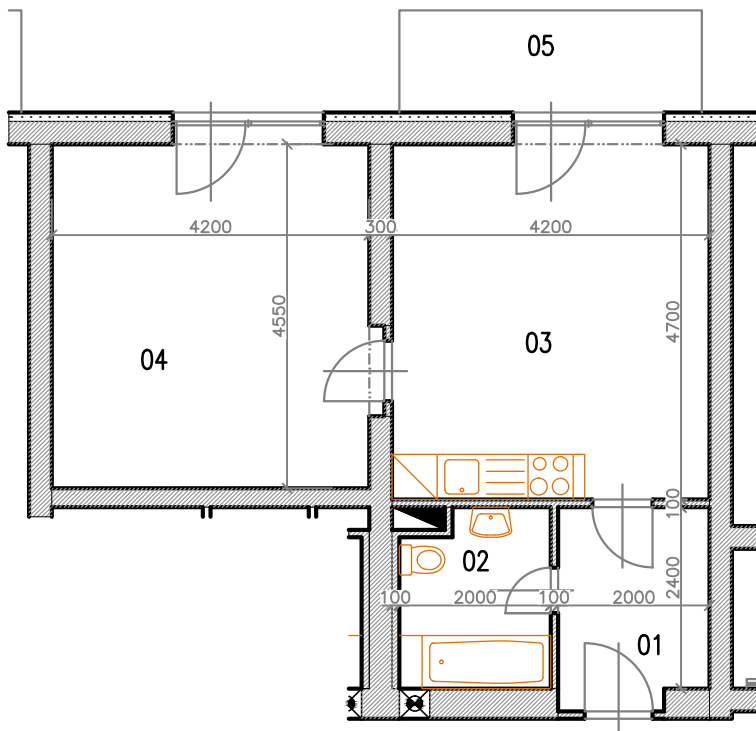

Bytový dům Jihlava – HALASOVA ULICE PČ. 5706/564

OBJEKT	PODLAŽÍ	Č. BYTU	VELIKOST BYTU	PLOCHA (m ²)	CELK. PLOCHA (m ²)
B1	4.NP	B1-04-04	2+KK	48,83	52,25 VČ. KÓJE (+BALKON)

PŮDORYS BYTU

SPECIFIKACE MÍSTNOSTÍ

OZNL. MÍSTNOSTI	ÚČEL. MÍSTNOSTI	PLOCHA (M ²)
01	CHODBA	5,22
02	KOUPELNA + WC	4,52
03	OBÝVACÍ POKOJ + KK	19,74
04	LOŽNICE	19,35
B1-04-04	KÓJE	2,45
05	BALKON	5,40

SCHÉMA PODLAŽÍ