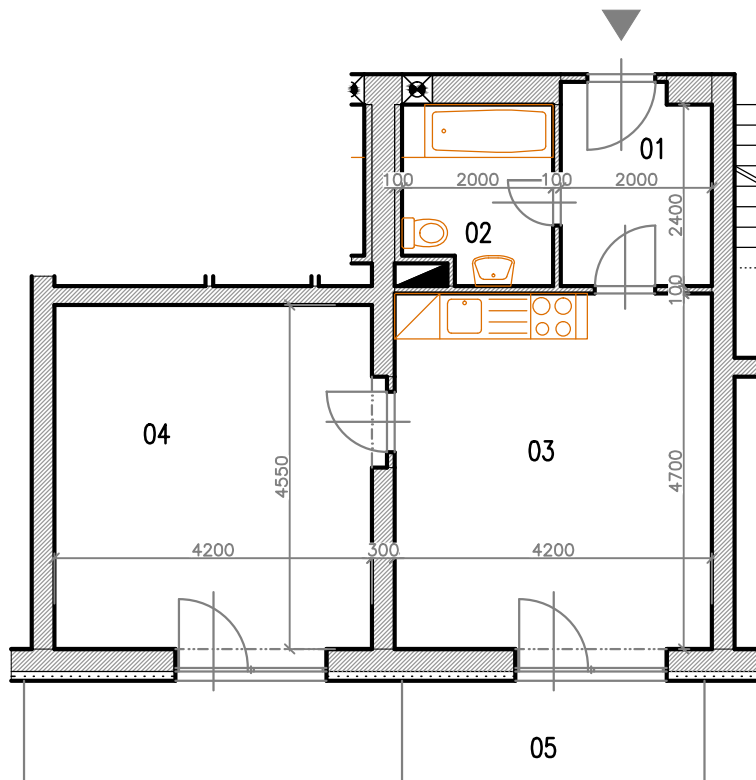

# Bytový dům Jihlava – HALASOVA ULICE PČ. 5706/564

OBJEKT	PODLAŽÍ	Č. BYTU	VELIKOST BYTU	PLOCHA (m <sup>2</sup> )	CELK. PLOCHA (m <sup>2</sup> )
B1	4.NP	B1-04-03	2+KK	48,83	52,25 VČ. KÓJE (+BALKON)

### SPECIFIKACE MÍSTNOSTÍ

OZN. MÍSTNOSTI	ÚČEL MÍSTNOSTI	PLOCHA (M <sup>2</sup> )
01	CHODBA	5,22
02	KOUPELNA + WC	4,52
03	OBÝVACÍ POKOJ + KK	19,74
04	LOŽNICE	19,35
B1-04-03	KÓJE	2,45
05	BALKON	5,40

## SCHÉMA PODLAŽÍ