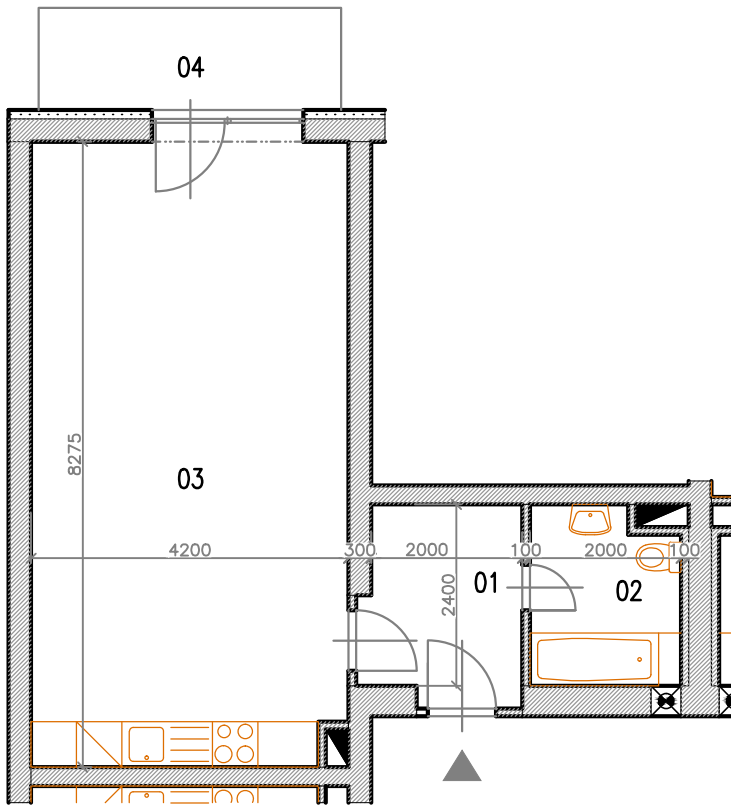

# Bytový dům Jihlava – HALASOVA ULICE PČ. 5706/564

OBJEKT	PODLAŽÍ	Č. BYTU	VELIKOST BYTU	PLOCHA (m <sup>2</sup> )	CELK. PLOCHA (m <sup>2</sup> )
B1	4.NP	B1-04-02	1+KK	43,695	46,895 VČ. KÓJE (+BALKON)

## SPECIFIKACE MÍSTNOSTÍ

OZN. MÍSTNOSTI	ÚČEL MÍSTNOSTI	PLOCHA (M <sup>2</sup> )
01	CHODBA	4,66
02	KOUPELNA + WC	4,52
03	OBÝVACÍ POKOJ + KK	34,515
B1-04-02	KÓJE	2,56
04	BALKON	5,40

## SCHÉMA PODLAŽÍ