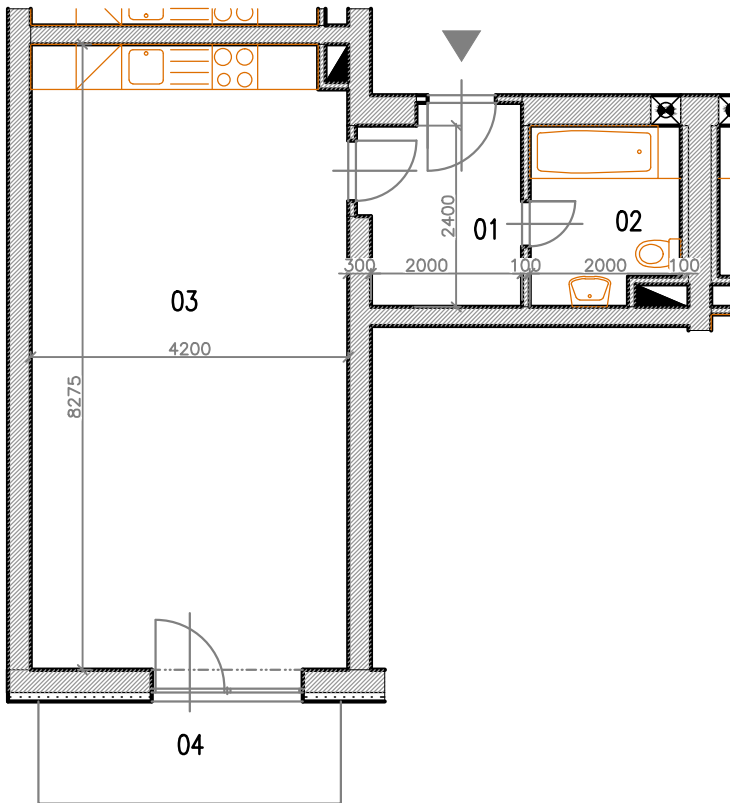

Bytový dům Jihlava – HALASOVA ULICE PČ. 5706/564

OBJEKT	PODLAŽÍ	Č. BYTU	VELIKOST BYTU	PLOCHA (m ²)	CELK. PLOCHA (m ²)
B1	4.NP	B1-04-01	1+KK	43,695	46,895 VČ. KÓJE (+BALKON)

PŮDORYS BYTU

SPECIFIKACE MÍSTNOSTÍ

OZN. MÍSTNOSTI	ÚČEL MÍSTNOSTI	PLOCHA (M ²)
01	CHODBA	4,66
02	KOUPELNA + WC	4,52
03	OBÝVACÍ POKOJ + KK	34,515
B1-04-01	KÓJE	2,56
04	BALKON	5,40

SCHÉMA PODLAŽÍ