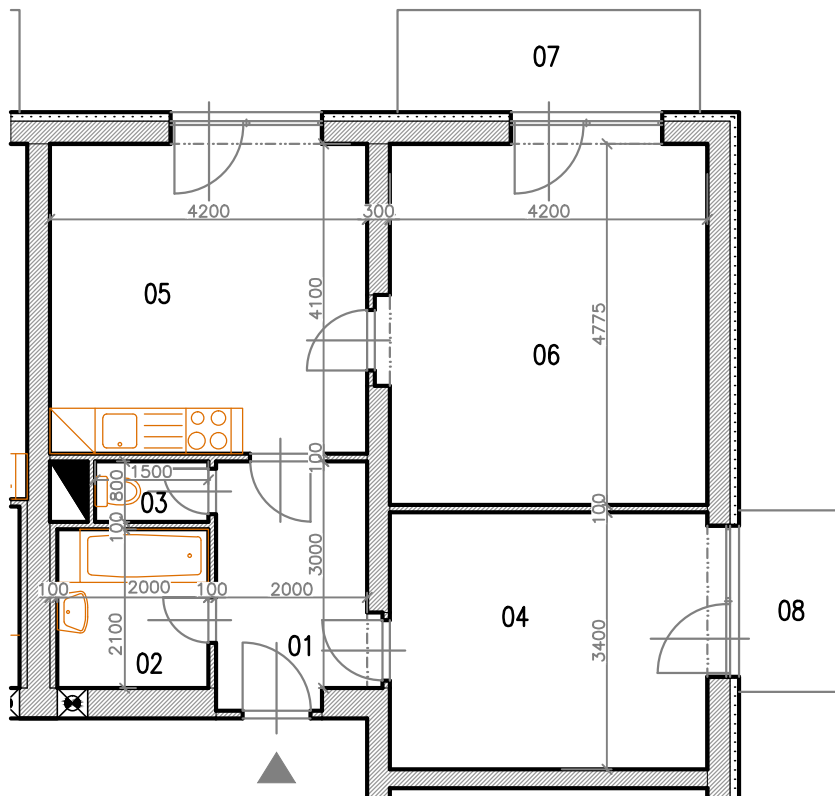

Bytový dům Jihlava – HALASOVA ULICE PČ. 5706/564

OBJEKT	PODLAŽÍ	Č. BYTU	VELIKOST BYTU	PLOCHA (m ²)	CELK. PLOCHA (m ²)
B1	3.NP	B1-03-08	3+KK	63,575	67,235 VČ. KÓJE (+2xBALKON)

PŮDORYS BYTU

SPECIFIKACE MÍSTNOSTÍ

OZN. MÍSTNOSTI	ÚČEL MÍSTNOSTI	PLOCHA (M ²)
01	CHODBA	6,62
02	KOUPELNA	4,20
03	WC	1,20
04	LOŽNICE	14,28
05	OBÝVACÍ POKOJ + KK	17,22
06	LOŽNICE	20,055
B1-03-08	KÓJE	2,02
07	BALKON	5,40
08	BALKON	3,24

SCHÉMA PODLAŽÍ