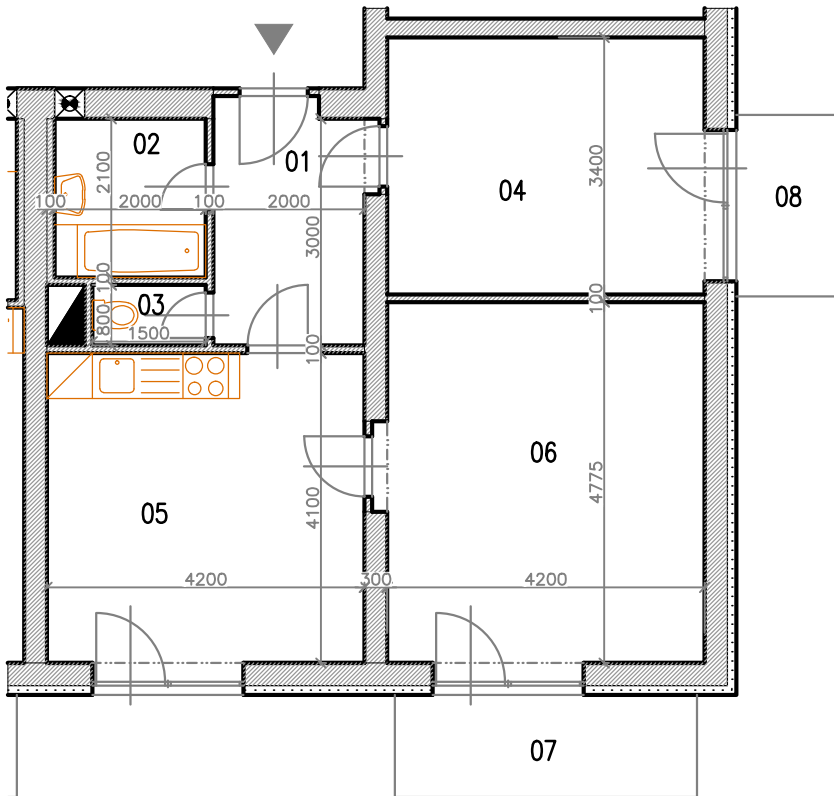

Bytový dům Jihlava – HALASOVA ULICE PČ. 5706/564

OBJEKT	PODLAŽÍ	Č. BYTU	VELIKOST BYTU	PLOCHA (m ²)	CELK. PLOCHA (m ²)
B1	3.NP	B1-03-07	3+KK	63,575	67,235 VČ. KÓJE (+2xBALKON)

PŮDORYS BYTU

SPECIFIKACE MÍSTNOSTÍ

OZN. MÍSTNOSTI	ÚČEL MÍSTNOSTI	PLOCHA (M ²)
01	CHODBA	6,62
02	KOUPELNA	4,20
03	WC	1,20
04	LOŽNICE	14,28
05	OBÝVACÍ POKOJ + KK	17,22
06	LOŽNICE	20,055
B1-03-07	KÓJE	2,02
07	BALKON	5,40
08	BALKON	3,24

SCHÉMA PODLAŽÍ