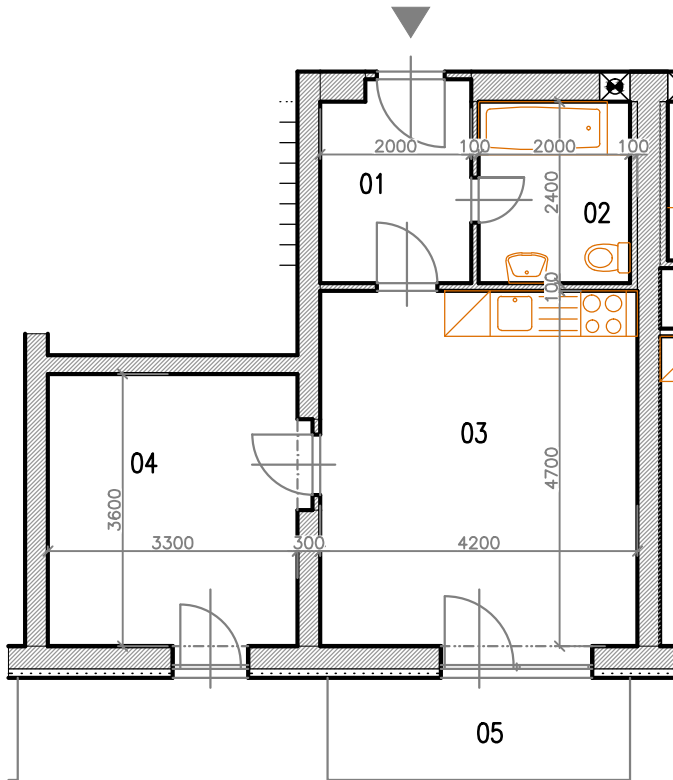

Bytový dům Jihlava – HALASOVA ULICE PČ. 5706/564

OBJEKT	PODLAŽÍ	Č. BYTU	VELIKOST BYTU	PLOCHA (m ²)	CELK. PLOCHA (m ²)
B1	3.NP	B1-03-05	2+KK	41,94	45,72 VČ. KÓJE (+BALKON)

PŮDORYS BYTU

SPECIFIKACE MÍSTNOSTÍ

OZN. MÍSTNOSTI	ÚČEL MÍSTNOSTI	PLOCHA (M ²)
01	CHODBA	5,22
02	KOUPELNA + WC	4,80
03	OBÝVACÍ POKOJ + KK	20,04
04	LOŽNICE	11,88
B1-03-05	KÓJE	2,88
05	BALKON	5,40

SCHÉMA PODLAŽÍ