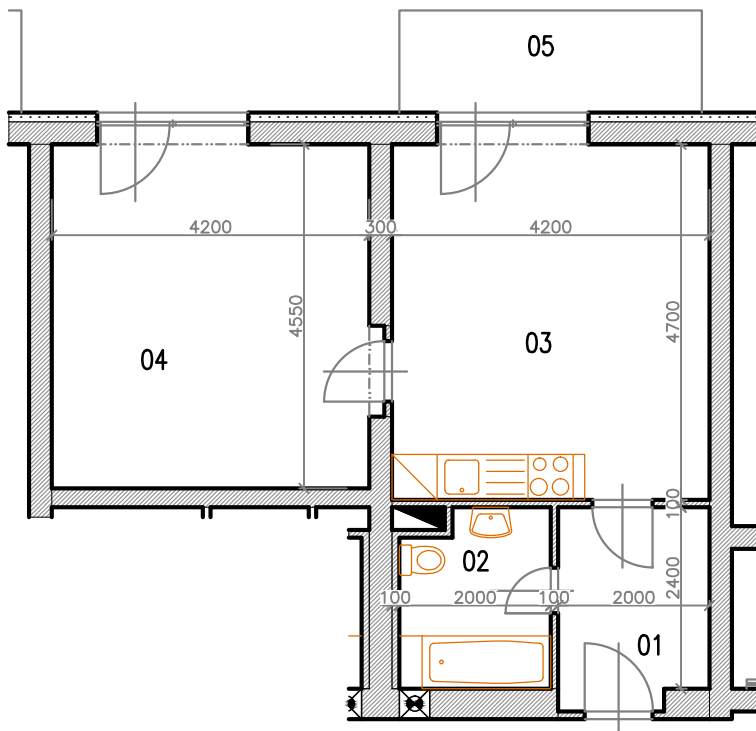

Bytový dům Jihlava – HALASOVA ULICE PČ. 5706/564

OBJEKT	PODLAŽÍ	Č. BYTU	VELIKOST BYTU	PLOCHA (m ²)	CELK. PLOCHA (m ²)
B1	3.NP	B1-03-04	2+KK	48,83	52,25 VČ. KÓJE (+BALKON)

PŮDORYS BYTU

SPECIFIKACE MÍSTNOSTÍ

OZN. MÍSTNOSTI	ÚČEL MÍSTNOSTI	PLOCHA (M ²)
01	CHODBA	5,22
02	KOUPELNA + WC	4,52
03	OBÝVACÍ POKOJ + KK	19,74
04	LOŽNICE	19,35
B1-03-04	KÓJE	2,45
05	BALKON	5,40

SCHÉMA PODLAŽÍ