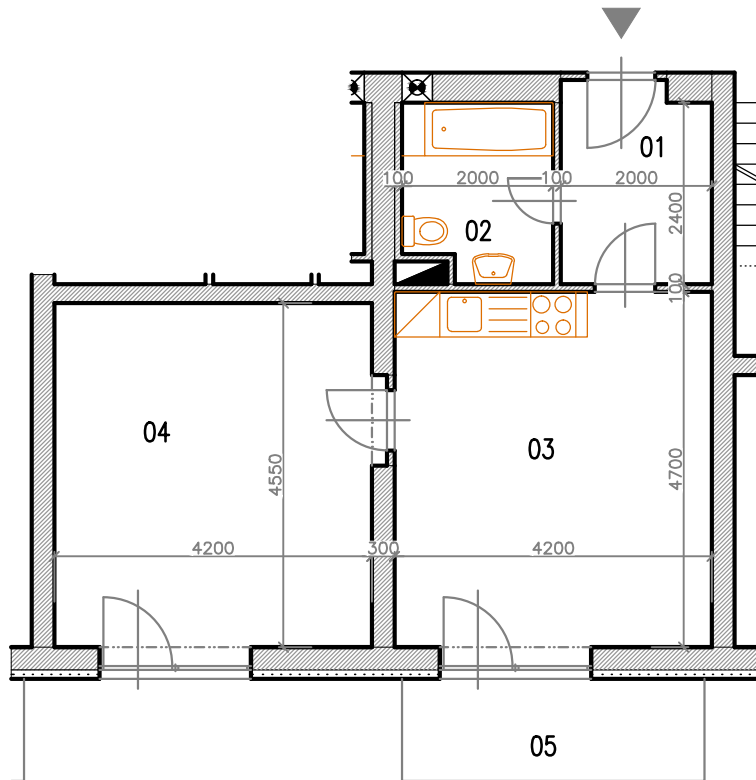

Bytový dům Jihlava – HALASOVA ULICE PČ. 5706/564

OBJEKT	PODLAŽÍ	Č. BYTU	VELIKOST BYTU	PLOCHA (m ²)	CELK. PLOCHA (m ²)
B1	3.NP	B1-03-03	2+KK	48,83	52,25 VČ. KÓJE (+BALKON)

PŮDORYS BYTU

SPECIFIKACE MÍSTNOSTÍ

OZN. MÍSTNOSTI	ÚČEL MÍSTNOSTI	PLOCHA (M ²)
01	CHODBA	5,22
02	KOUPELNA + WC	4,52
03	OBÝVACÍ POKOJ + KK	19,74
04	LOŽNICE	19,35
B1-03-03	KÓJE	2,45
05	BALKON	5,40

SCHÉMA PODLAŽÍ