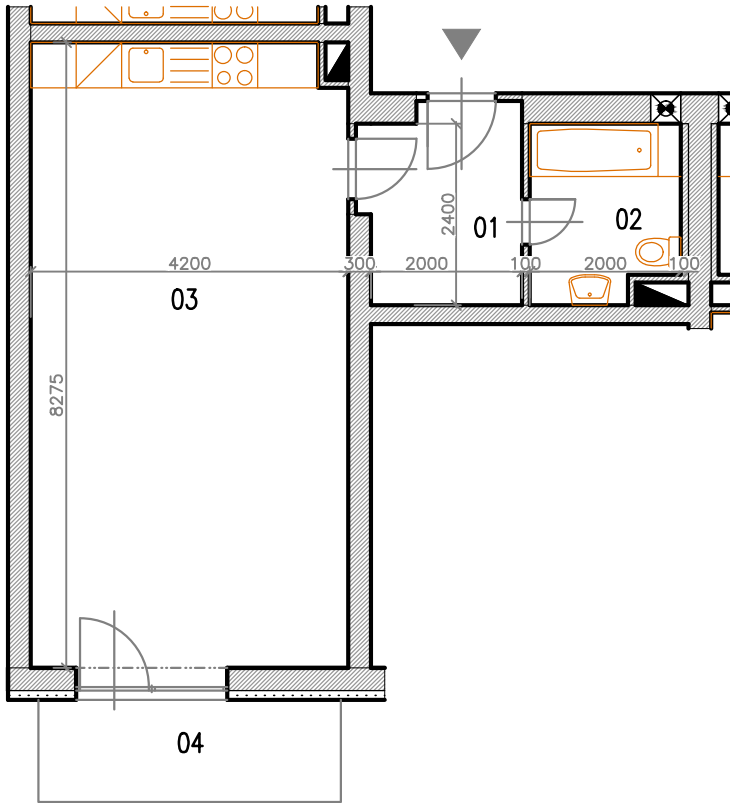

# Bytový dům Jihlava – HALASOVA ULICE PČ. 5706/564

OBJEKT	PODLAŽÍ	Č. BYTU	VELIKOST BYTU	PLOCHA (m <sup>2</sup> )	CELK. PLOCHA (m <sup>2</sup> )
B1	3.NP	B1-03-01	1+KK	43,695	46,895 VČ. KÓJE (+BALKON)

## SPECIFIKACE MÍSTNOSTÍ

OZN. MÍSTNOSTI	ÚČEL MÍSTNOSTI	PLOCHA (M <sup>2</sup> )
01	CHODBA	4,66
02	KOUPELNA + WC	4,52
03	OBÝVACÍ POKOJ + KK	34,515
B1-03-01	KÓJE	2,56
04	BALKON	5,40

## SCHÉMA PODLAŽÍ