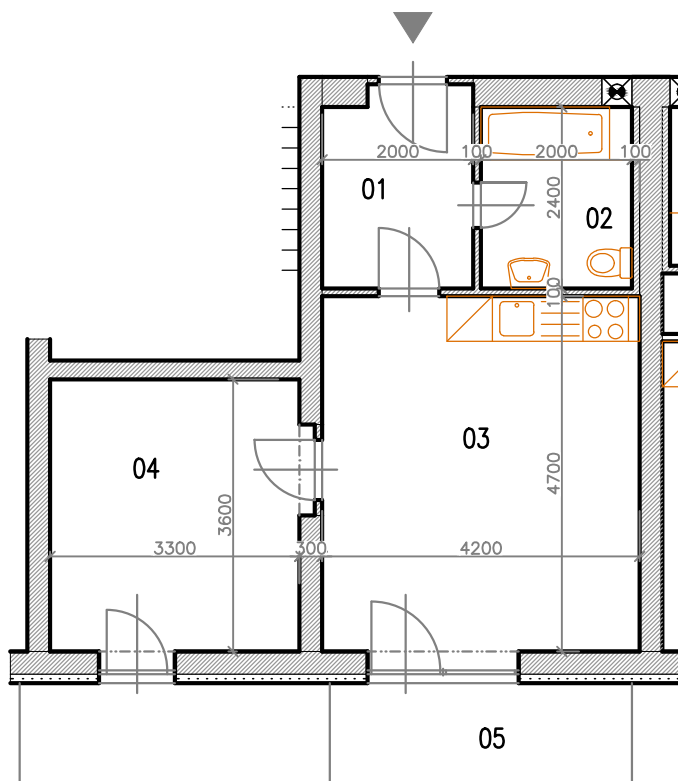

Bytový dům Jihlava – HALASOVA ULICE PČ. 5706/564

OBJEKT	PODLAŽÍ	Č. BYTU	VELIKOST BYTU	PLOCHA (m ²)	CELK. PLOCHA (m ²)
B1	2.NP	B1-02-05	2+KK	41,94	45,72 VČ. KÓJE (+BALKON)

PŮDORYS BYTU

SPECIFIKACE MÍSTNOSTÍ

OZN. MÍSTNOSTI	ÚČEL MÍSTNOSTI	PLOCHA (M ²)
01	CHODBA	5,22
02	KOUPELNA + WC	4,80
03	OBÝVACÍ POKOJ + KK	20,04
04	LOŽNICE	11,88
B1-02-05	KÓJE	2,88
05	BALKON	5,40

SCHÉMA PODLAŽÍ