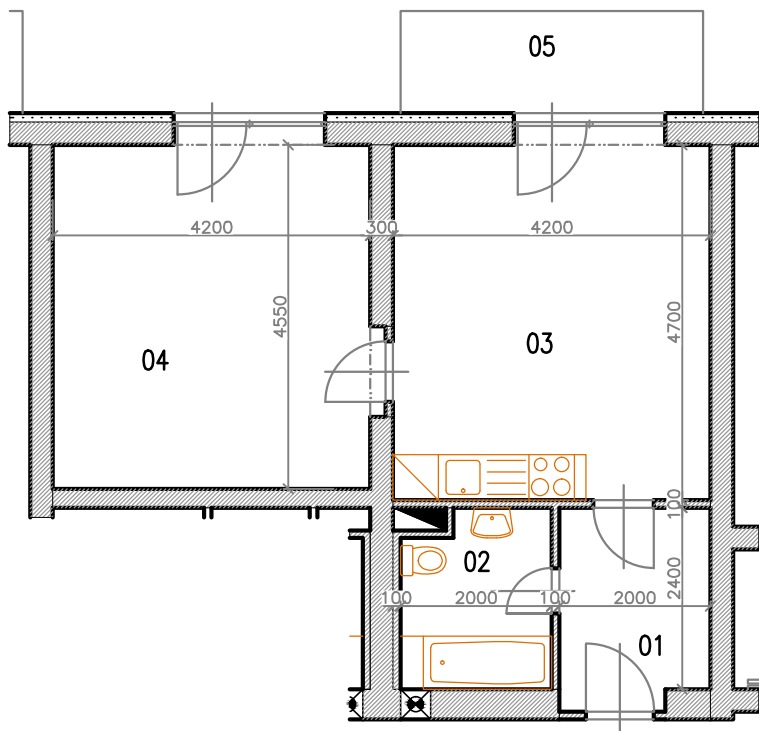

Bytový dům Jihlava – HALASOVA ULICE PČ. 5706/564

OBJEKT	PODLAŽÍ	Č. BYTU	VELIKOST BYTU	PLOCHA (m ²)	CELK. PLOCHA (m ²)
B1	2.NP	B1-02-04	2+KK	48,83	52,25 VČ. KÓJE (+BALKON)

PŮDORYS BYTU

SPECIFIKACE MÍSTNOSTÍ

OZN. MÍSTNOSTI	ÚČEL MÍSTNOSTI	PLOCHA (M ²)
01	CHODBA	5,22
02	KOUPELNA + WC	4,52
03	OBÝVACÍ POKOJ + KK	19,74
04	LOŽNICE	19,35
B1-02-04	KÓJE	2,45
05	BALKON	5,40

SCHÉMA PODLAŽÍ