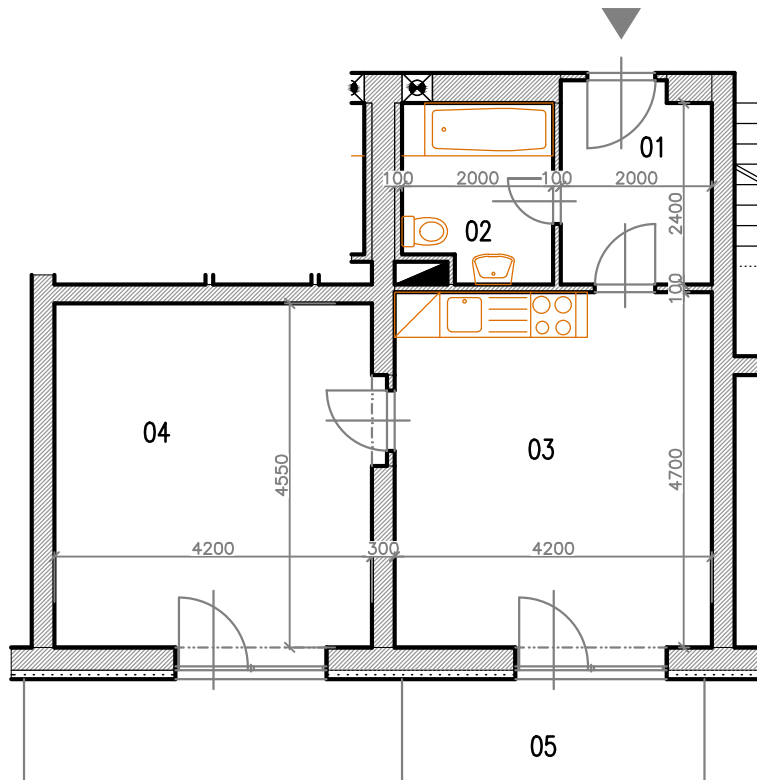

Bytový dům Jihlava – HALASOVA ULICE PČ. 5706/564

OBJEKT	PODLAŽÍ	Č. BYTU	VELIKOST BYTU	PLOCHA (m ²)	CELK. PLOCHA (m ²)
B1	2.NP	B1-02-03	2+KK	48,83	52,25 VČ. KÓJE (+BALKON)

PŮDORYS BYTU

SPECIFIKACE MÍSTNOSTÍ

OZN. MÍSTNOSTI	ÚČEL MÍSTNOSTI	PLOCHA (M ²)
01	CHODBA	5,22
02	KOUPELNA + WC	4,52
03	OBÝVACÍ POKOJ + KK	19,74
04	LOŽNICE	19,35
B1-02-03	KÓJE	2,45
05	BALKON	5,40

SCHÉMA PODLAŽÍ