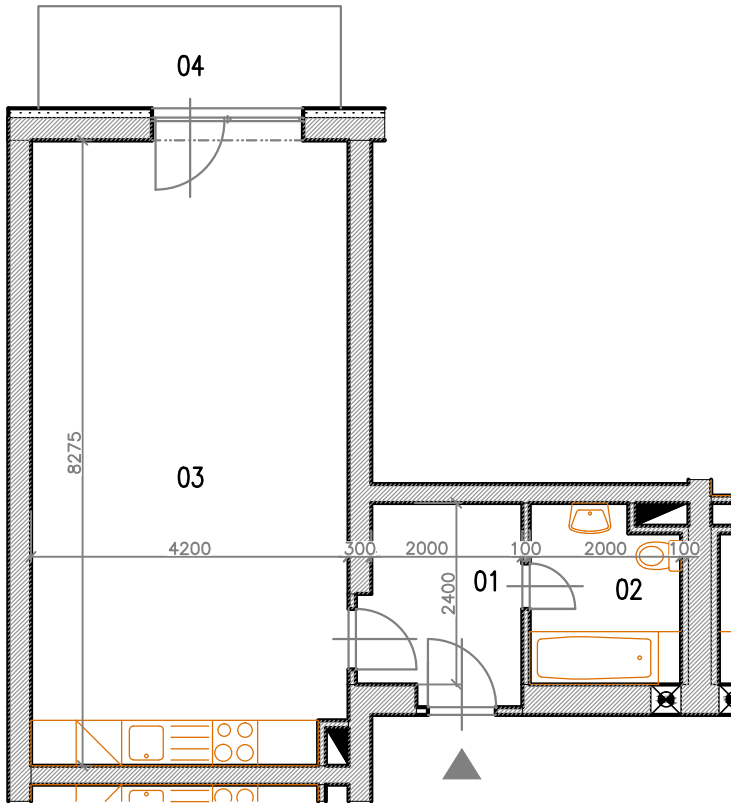

Bytový dům Jihlava – HALASOVA ULICE PČ. 5706/564

OBJEKT	PODLAŽÍ	Č. BYTU	VELIKOST BYTU	PLOCHA (m ²)	CELK. PLOCHA (m ²)
B1	2.NP	B1-02-02	1+KK	43,695	46,895 VČ. KÓJE (+BALKON)

PŮDORYS BYTU

SPECIFIKACE MÍSTNOSTÍ

OZN. MÍSTNOSTI	ÚČEL MÍSTNOSTI	PLOCHA (M ²)
01	CHODBA	4,66
02	KOUPELNA + WC	4,52
03	OBÝVACÍ POKOJ + KK	34,515
B1-02-02	KÓJE	2,56
04	BALKON	5,40

SCHÉMA PODLAŽÍ