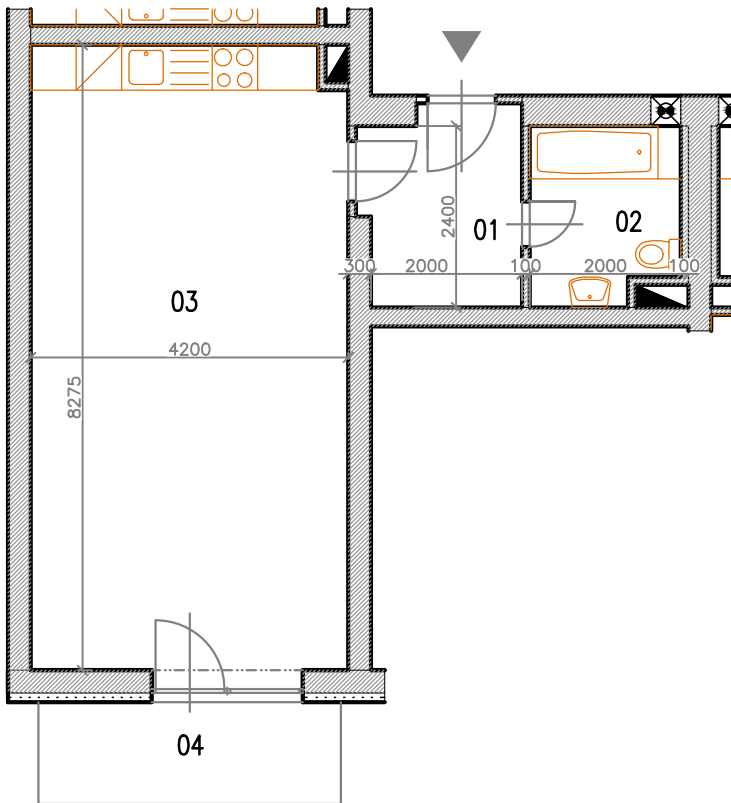

# Bytový dům Jihlava – HALASOVA ULICE PČ. 5706/564

OBJEKT	PODLAŽÍ	Č. BYTU	VELIKOST BYTU	PLOCHA (m <sup>2</sup> )	CELK. PLOCHA (m <sup>2</sup> )
B1	2.NP	B1-02-01	1+KK	43,695	46,895 VČ. KÓJE (+BALKON)

## SPECIFIKACE MÍSTNOSTÍ

OZN. MÍSTNOSTI	ÚČEL MÍSTNOSTI	PLOCHA (M <sup>2</sup> )
01	CHODBA	4,66
02	KOUPELNA + WC	4,52
03	OBÝVACÍ POKOJ + KK	34,515
B1-02-01	KÓJE	2,56
04	BALKON	5,40

## SCHÉMA PODLAŽÍ