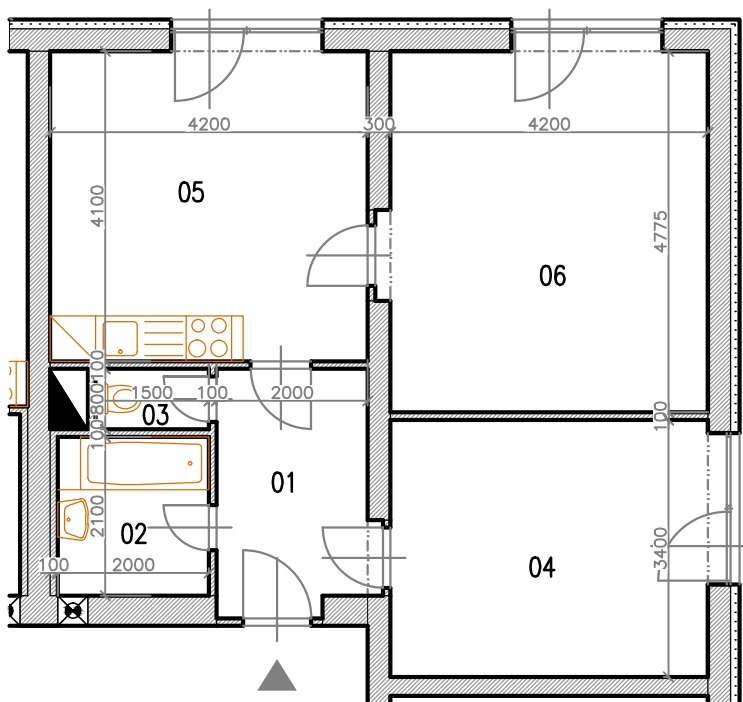

Bytový dům Jihlava – HALASOVA ULICE PČ. 5706/564

OBJEKT	PODLAŽÍ	Č. BYTU	VELIKOST BYTU	PLOCHA (m ²)	CELK. PLOCHA (m ²)
B1	1.NP	B1-01-06	3+KK	62,175	66,265 VČ. KÓJE

PŮDORYS BYTU

SPECIFIKACE MÍSTNOSTÍ

OZNL. MÍSTNOSTI	ÚČEL MÍSTNOSTI	PLOCHA (M ²)
01	CHODBA	5,22
02	KOUPELNA	4,20
03	WC	1,20
04	LOŽNICE	14,28
05	KUCHYŇE + JIDELNA	17,22
06	OBÝVACÍ POKOJ	20,055
B1-01-06	KÓJE	2,45

SCHÉMA PODLAŽÍ