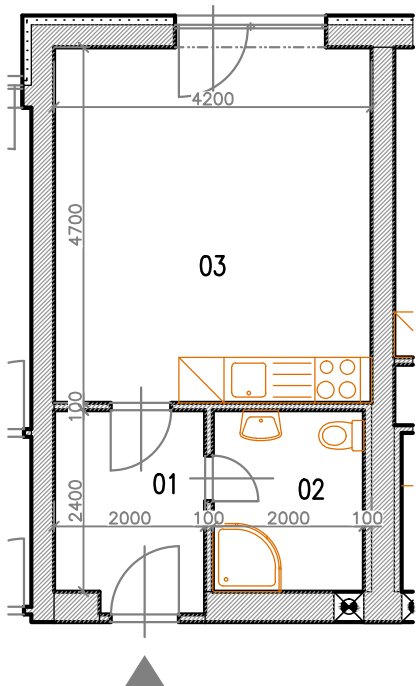

Bytový dům Jihlava – HALASOVA ULICE PČ. 5706/564

OBJEKT	PODLAŽÍ	Č. BYTU	VELIKOST BYTU	PLOCHA (m ²)	CELK. PLOCHA (m ²)
B1	1.NP	B1-01-04	1+KK	29,76	34,01 VČ. KÓJE

PŮDORYS BYTU

SPECIFIKACE MÍSTNOSTI

OZNL. MÍSTNOSTI	ÚČEL MÍSTNOSTI	PLOCHA (M ²)
01	CHODBA	5,22
02	KOUPELNA+WC	4,80
03	OBÝVACÍ POKOJ + KK	19,74
B1-01-04	KÓJE	3,36

SCHÉMA PODLAŽÍ