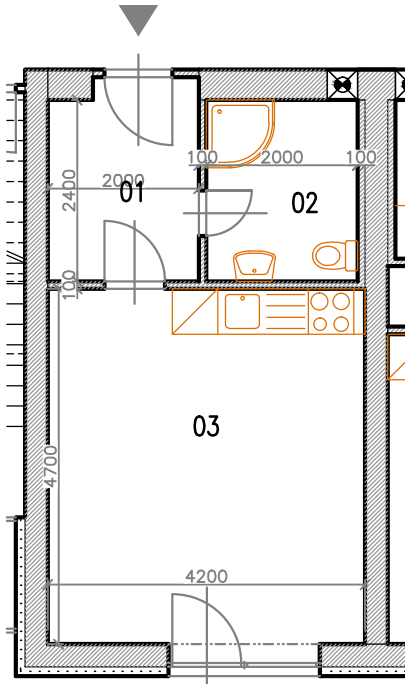

Bytový dům Jihlava – HALASOVA ULICE PČ. 5706/564

OBJEKT	PODLAŽÍ	Č. BYTU	VELIKOST BYTU	PLOCHA (m ²)	CELK. PLOCHA (m ²)
B1	1.NP	B1-01-03	1+KK	29,76	34,01 VČ. KÓJE

PŮDORYS BYTU

SPECIFIKACE MÍSTNOSTI

OZN. MÍSTNOSTI	ÚČEL MÍSTNOSTI	PLOCHA (M ²)
01	CHODBA	5,22
02	KOUPELNA+W.C.	4,80
03	OBÝVACÍ POKOJ + KK	19,74
B1-01-03	KÓJE	3,36

SCHEMA PODLAŽÍ