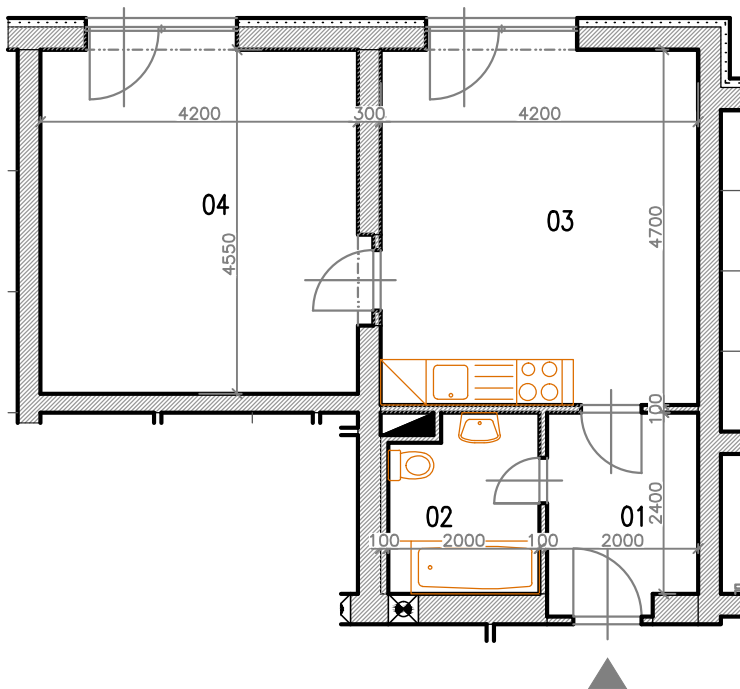

Bytový dům Jihlava – HALASOVA ULICE PČ. 5706/564

OBJEKT	PODLAŽÍ	Č. BYTU	VELIKOST BYTU	PLOCHA (m ²)	CELK. PLOCHA (m ²)
B1	1.NP	B1-01-02	2+KK	48,83	52,25 VČ. KÓJE

PŮDORYS BYTU

SPECIFIKACE MÍSTNOSTÍ

OZN. MÍSTNOSTI	ÚČEL MÍSTNOSTI	PLOCHA (M ²)
01	CHODBA	5,22
02	KOUPELNA+WC	4,52
03	OBÝVACÍ POKOJ + KK	19,74
04	LOŽNICE	19,35
B1-01-02	KÓJE	2,45

SCHÉMA PODLAŽÍ