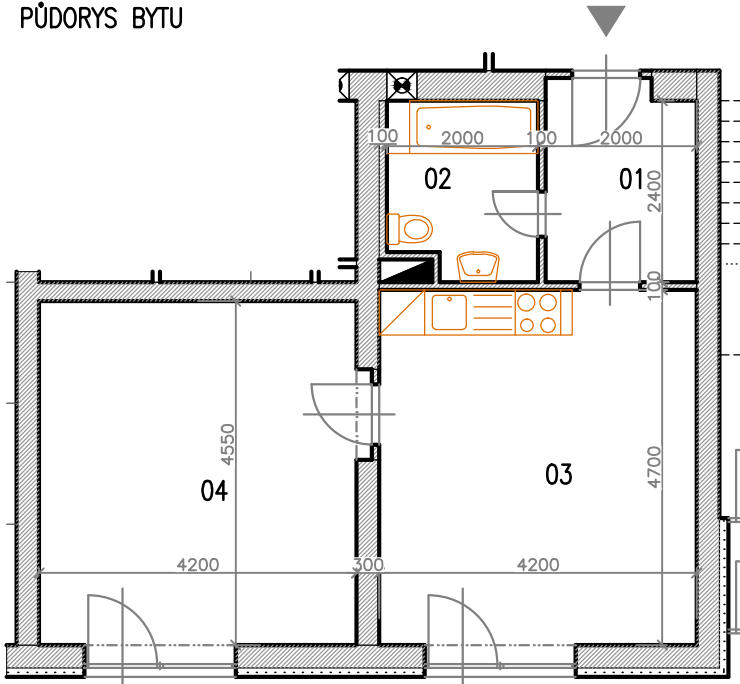

Bytový dům Jihlava – HALASOVA ULICE PČ. 5706/564

OBJEKT	PODLAŽÍ	Č. BYTU	VELIKOST BYTU	PLOCHA (m ²)	CELK. PLOCHA (m ²)
B1	1.NP	B1-01-01	2+KK	48,83	52,25 VČ. KÓJE

PŮDORYS BYTU

SPECIFIKACE MÍSTNOSTÍ

OZN. MÍSTNOSTI	ÚČEL MÍSTNOSTI	PLOCHA (M ²)
01	CHODBA	5,22
02	KOUPELNA+WC	4,52
03	OBÝVACÍ POKOJ + KK	19,74
04	LOŽNICE	19,35
B1-01-01	KÓJE	2,45

SCHÉMA PODLAŽÍ