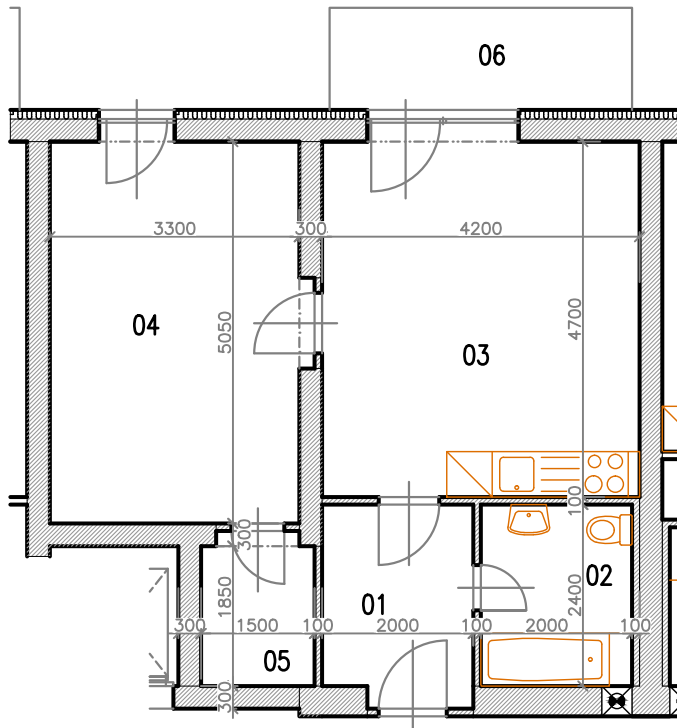

# Bytový dům Jihlava – HALASOVA ULICE PČ. 5706/564

OBJEKT	PODLAŽÍ	Č. BYTU	VELIKOST BYTU	PLOCHA (m <sup>2</sup> )	CELK. PLOCHA (m <sup>2</sup> )
B1	4.NP	B1-04-06	2+KK	49,74	53,225 VČ. KÓJE (+BALKON)

### SPECIFIKACE MÍSTNOSTÍ

OZN. MÍSTNOSTI	ÚČEL MÍSTNOSTI	PLOCHA (m <sup>2</sup> )
01	CHODBA	5,22
02	KOUPELNA + WC	4,80
03	OBÝVACÍ POKOJ + KK	20,04
04	LOŽNICE	16,905
05	ŠATNÍK	2,775
B1-04-06	KÓJE	2,40
06	BALKON	5,40

## SCHÉMA PODLAŽÍ