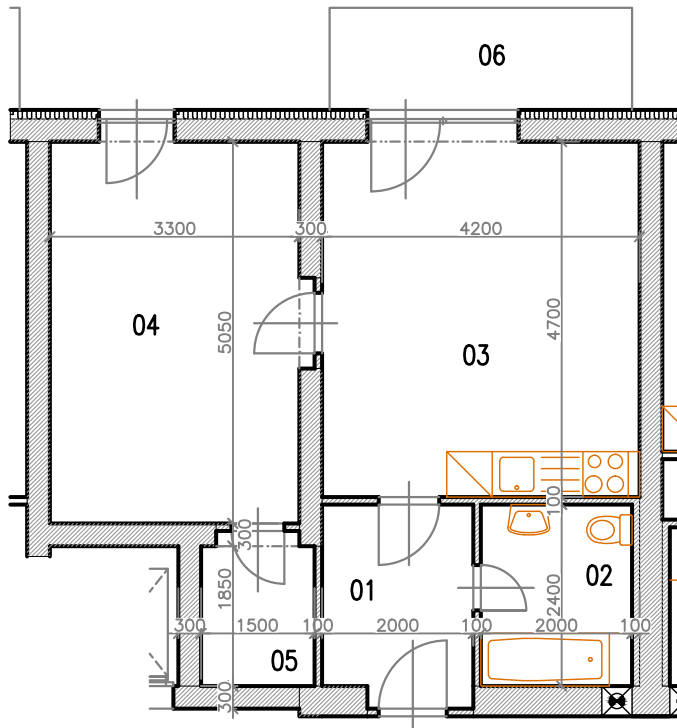

# Bytový dům Jihlava – HALASOVA ULICE PČ. 5706/564

OBJEKT	PODLAŽÍ	Č. BYTU	VELIKOST BYTU	PLOCHA (m <sup>2</sup> )	CELK. PLOCHA (m <sup>2</sup> )
B1	2.NP	B1-02-06	2+KK	49,74	53,275 VČ. KÓJE (+BALKON)

### SPECIFIKACE MÍSTNOSTÍ

OZN. MÍSTNOSTI	ÚČEL MÍSTNOSTI	PLOCHA (m <sup>2</sup> )
01	CHODBA	5,22
02	KOUPELNA + WC	4,80
03	OBÝVACÍ POKOJ + KK	20,04
04	LOŽNICE	16,905
05	ŠATNÍK	2,775
B1-02-06	KÓJE	2,45
06	BALKON	5,40

## SCHÉMA PODLAŽÍ