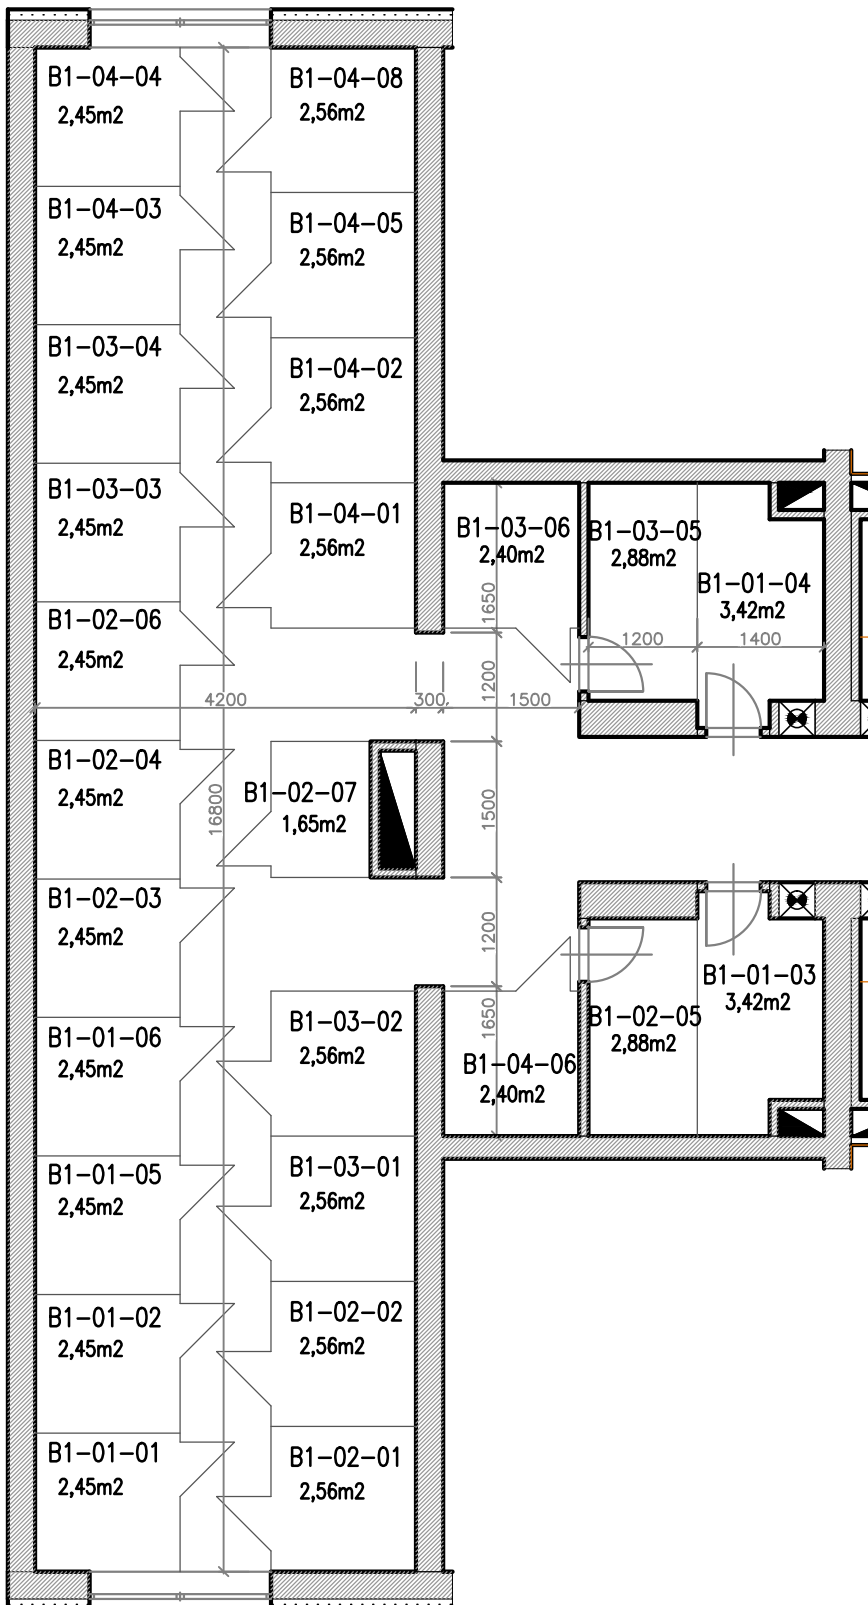

# Bytový dům Jihlava – HALASOVA ULICE PČ. 5706/564

OBJEKT	PODLAŽÍ	Č. KÓJÍ	PLOCHA (m <sup>2</sup> )	CELK. PLOCHA (m <sup>2</sup> )
B1	1.NP	DLE ČÍSEL BYTŮ	1,65–3,42	74,56

DETAIL A

DETAIL B