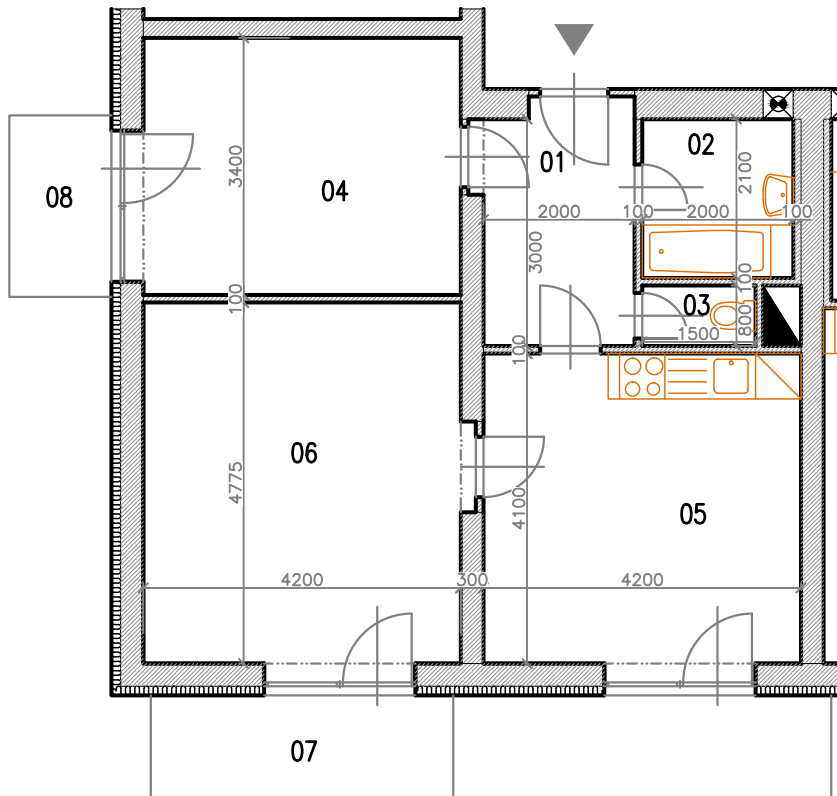

Bytový dům Jihlava – HALASOVA ULICE PČ. 5706/564

OBJEKT	PODLAŽÍ	Č. BYTU	VELIKOST BYTU	PLOCHA (m ²)	CELK. PLOCHA (m ²)
B2	4.NP	B2-04-07	3+KK	63,575	67,235 VČ. KÓJE (+2xBALKON)

PŮDORYS BYTU

SPECIFIKACE MÍSTNOSTI

OZN. MÍSTNOSTI	ÚČEL MÍSTNOSTI	PLOCHA (M ²)
01	CHODBA	6,62
02	KOUPELNA	4,20
03	WC	1,20
04	LOŽNICE	14,28
05	OBÝVACÍ POKOJ + KK	17,22
06	LOŽNICE	20,055
B2-04-07	KÓJE	2,02
07	BALKON	5,40
08	BALKON	3,24

SCHÉMA PODLAŽÍ