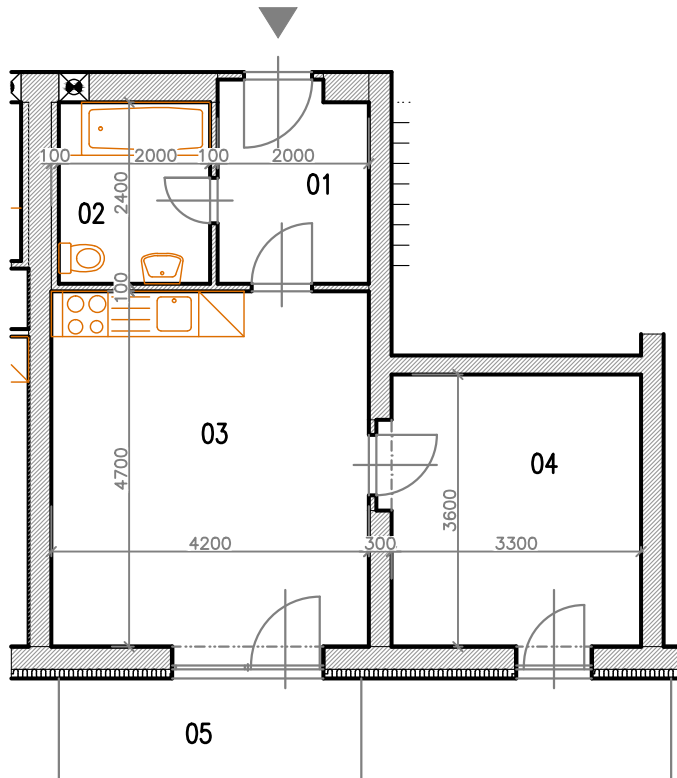

Bytový dům Jihlava – HALASOVA ULICE PČ. 5706/564

OBJEKT	PODLAŽÍ	Č. BYTU	VELIKOST BYTU	PLOCHA (m ²)	CELK. PLOCHA (m ²)
B2	4.NP	B2-04-05	2+KK	41,94	45,40 VČ. KÓJE (+BALKON)

PŮDORYS BYTU

SPECIFIKACE MÍSTNOSTÍ

OZN. MÍSTNOSTI	ÚČEL MÍSTNOSTI	PLOCHA (M ²)
01	CHODBA	5,22
02	KOUPELNA + WC	4,80
03	OBÝVACÍ POKOJ + KK	20,04
04	LOŽNICE	11,88
B2-04-05	KÓJE	2,56
05	BALKON	5,40

SCHÉMA PODLAŽÍ