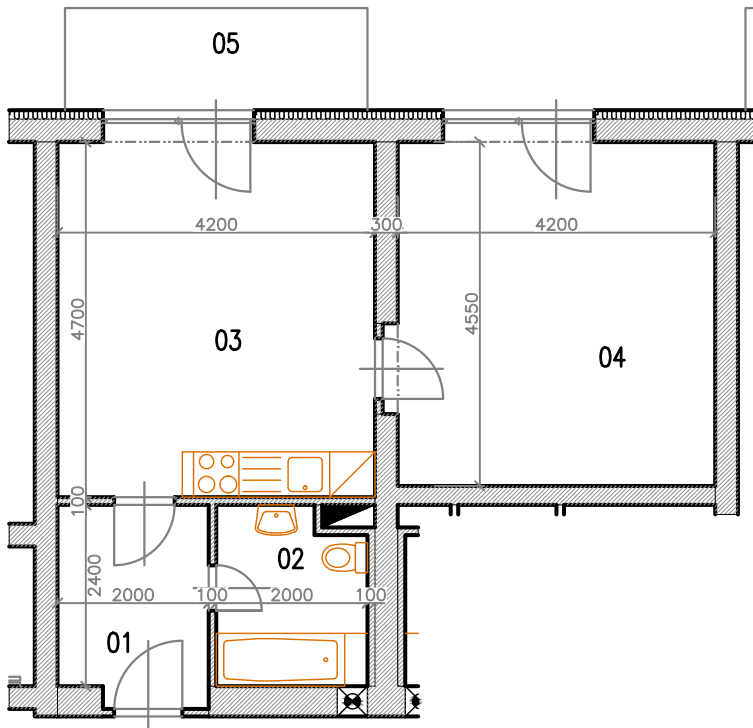

Bytový dům Jihlava – HALASOVA ULICE PČ. 5706/564

OBJEKT	PODLAŽÍ	Č. BYTU	VELIKOST BYTU	PLOCHA (m ²)	CELK. PLOCHA (m ²)
B2	4.NP	B2-04-04	2+KK	48,83	52,25 VČ. KÓJE (+BALKON)

PŮDORYS BYTU

SPECIFIKACE MÍSTNOSTÍ

OZN. MÍSTNOSTI	ÚČEL MÍSTNOSTI	PLOCHA (M ²)
01	CHODBA	5,22
02	KOUPELNA + WC	4,52
03	OBÝVACÍ POKOJ + KK	19,74
04	LOŽNICE	19,35
B2-04-04	KÓJE	2,45
05	BALKON	5,40

SCHÉMA PODLAŽÍ