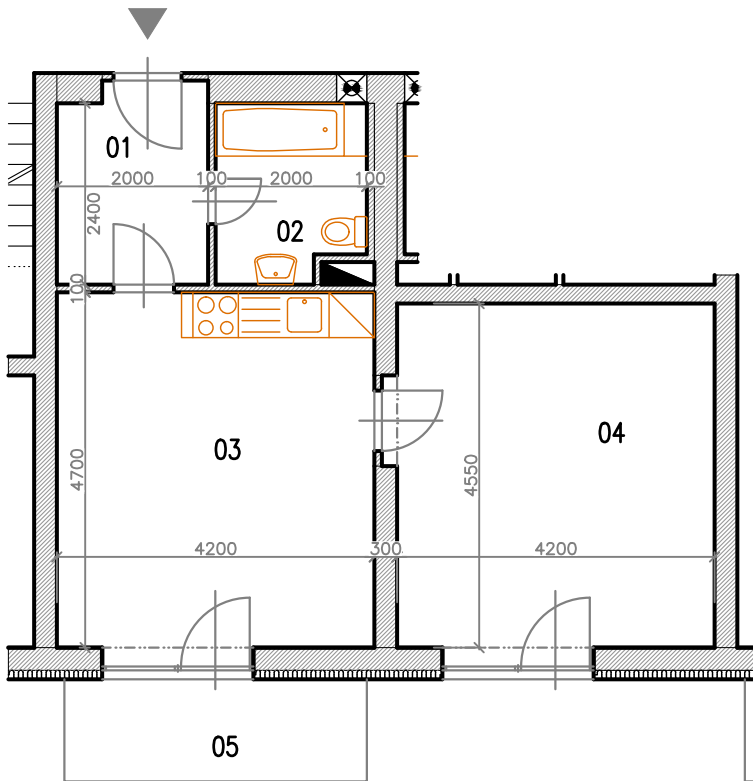

# Bytový dům Jihlava – HALASOVA ULICE PČ. 5706/564

OBJEKT	PODLAŽÍ	Č. BYTU	VELIKOST BYTU	PLOCHA (m <sup>2</sup> )	CELK. PLOCHA (m <sup>2</sup> )
B2	4.NP	B2-04-03	2+KK	48,83	52,25 VČ. KÓJE (+BALKON)

## SPECIFIKACE MÍSTNOSTÍ

OZN. MÍSTNOSTI	ÚČEL MÍSTNOSTI	PLOCHA (M <sup>2</sup> )
01	CHODBA	5,22
02	KOUPELNA + WC	4,52
03	OBÝVACÍ POKOJ + KK	19,74
04	LOŽNICE	19,35
B2-04-03	KÓJE	2,45
05	BALKON	5,40

## SCHÉMA PODLAŽÍ