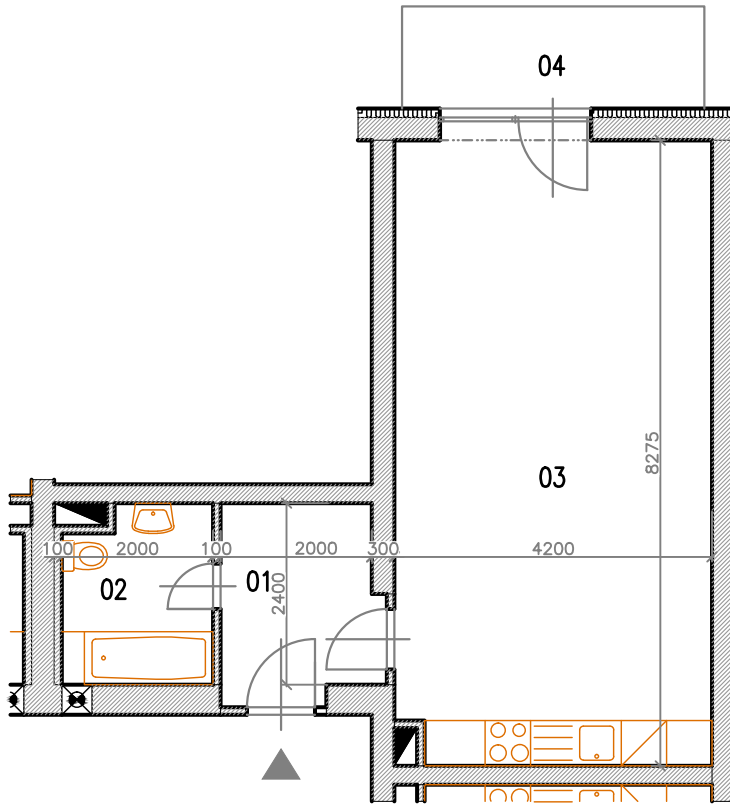

Bytový dům Jihlava – HALASOVA ULICE PČ. 5706/564

OBJEKT	PODLAŽÍ	Č. BYTU	VELIKOST BYTU	PLOCHA (m ²)	CELK. PLOCHA (m ²)
B2	4.NP	B2-04-02	1+KK	43,695	46,895 VČ. KÓJE (+BALKON)

PŮDORYS BYTU

SPECIFIKACE MÍSTNOSTÍ

OZN. MÍSTNOSTI	ÚČEL MÍSTNOSTI	PLOCHA (M ²)
01	CHODBA	4,66
02	KOUBEJNA + WC	4,52
03	OBÝVACÍ POKOJ + KK	34,515
B2-04-02	KÓJE	2,56
04	BALKON	5,40

SCHÉMA PODLAŽÍ