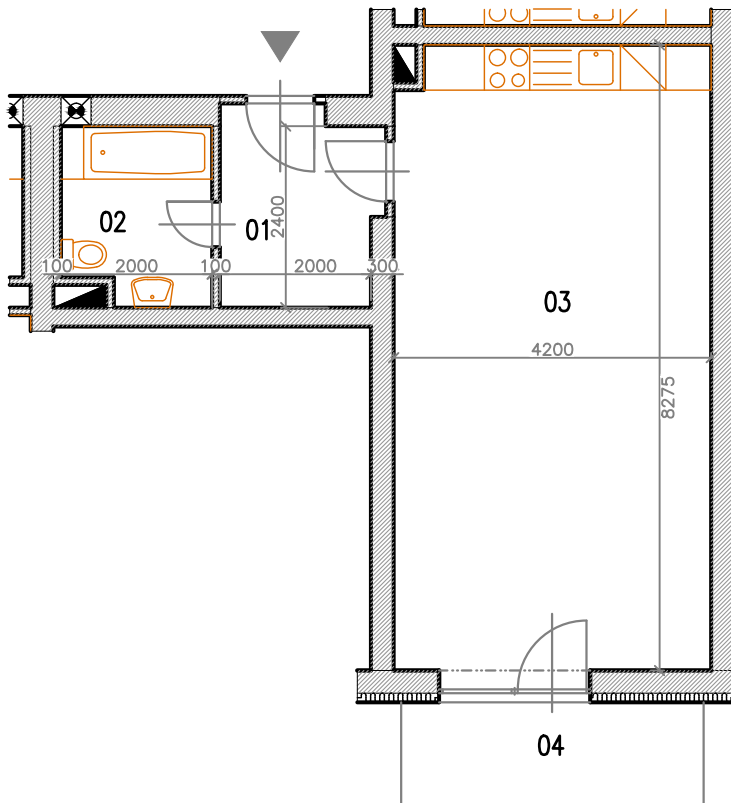

Bytový dům Jihlava – HALASOVA ULICE PČ. 5706/564

OBJEKT	PODLAŽÍ	Č. BYTU	VELIKOST BYTU	PLOCHA (m ²)	CELK. PLOCHA (m ²)
B2	4.NP	B2-04-01	1+KK	43,695	46,895 VČ. KÓJE (+BALKON)

PŮDORYS BYTU

SPECIFIKACE MÍSTNOSTÍ

OZN. MÍSTNOSTI	ÚČEL MÍSTNOSTI	PLOCHA (M ²)
01	CHODBA	4,66
02	KOUPELNA + WC	4,52
03	OBÝVACÍ POKOJ + KK	34,515
B2-04-01	KÓJE	2,56
04	BALKON	5,40

SCHÉMA PODLAŽÍ