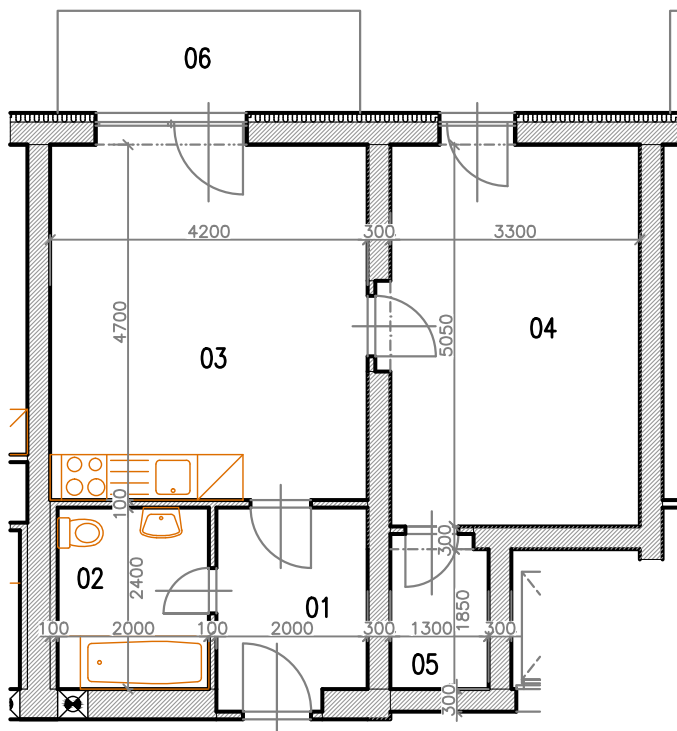

Bytový dům Jihlava – HALASOVA ULICE PČ. 5706/564

OBJEKT	PODLAŽÍ	Č. BYTU	VELIKOST BYTU	PLOCHA (m ²)	CELK. PLOCHA (m ²)
B2	3.NP	B2-03-06	2+KK	49,37	52,855 VČ. KÓJE (+BALKON)

PŮDORYS BYTU

SPECIFIKACE MÍSTNOSTÍ

OZN. MÍSTNOSTI	ÚČEL MÍSTNOSTI	PLOCHA (M ²)
01	CHODBA	5,22
02	KOUPELNA + WC	4,80
03	OBYVACÍ POKOJ + KK	20,04
04	LOŽNICE	16,905
05	ŠATNÍK	2,405
B2-03-06	KÓJE	2,40
06	BALKON	5,40

SCHÉMA PODLAŽÍ