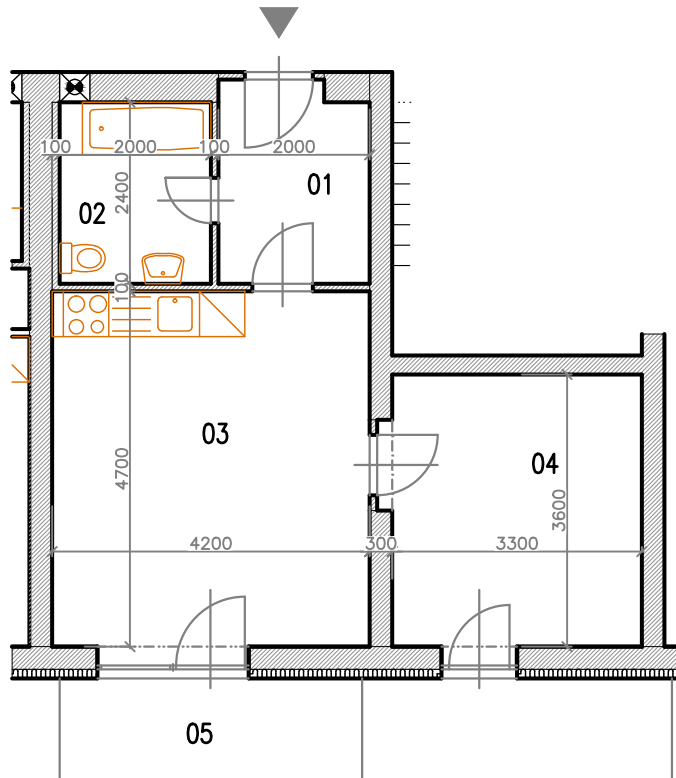

Bytový dům Jihlava – HALASOVA ULICE PČ. 5706/564

OBJEKT	PODLAŽÍ	Č. BYTU	VELIKOST BYTU	PLOCHA (m ²)	CELK. PLOCHA (m ²)
B2	3.NP	B2-03-05	2+KK	41,94	45,72 VČ. KÓJE (+BALKON)

PŮDORYS BYTU

SPECIFIKACE MÍSTNOSTÍ

OZN. MÍSTNOSTI	ÚČEL MÍSTNOSTI	PLOCHA (M ²)
01	CHODBA	5,22
02	KOUPELNA + WC	4,80
03	OBYVACÍ POKOJ + KK	20,04
04	LOŽNICE	11,88
B2-03-05	KÓJE	2,88
05	BALKON	5,40

SCHÉMA PODLAŽÍ