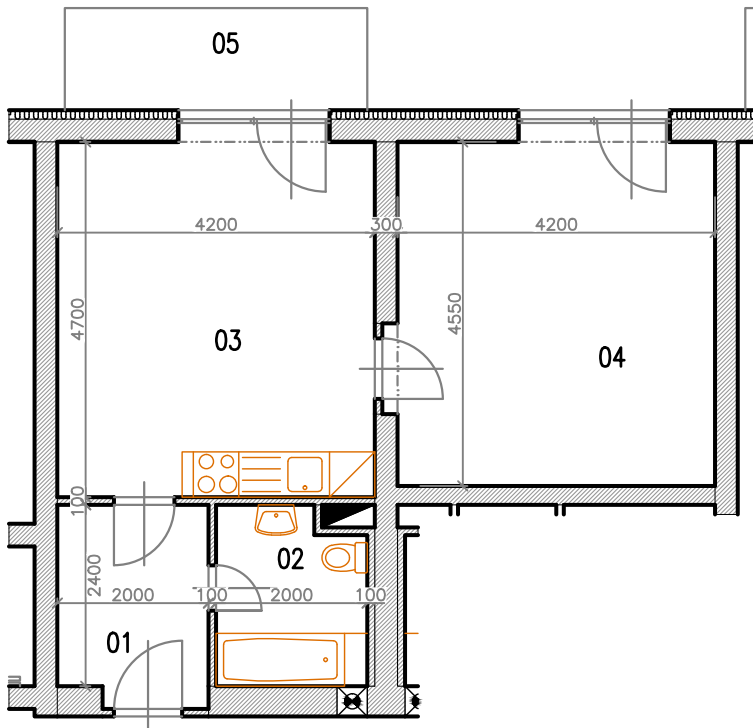

# Bytový dům Jihlava – HALASOVA ULICE PČ. 5706/564

OBJEKT	PODLAŽÍ	Č. BYTU	VELIKOST BYTU	PLOCHA (m <sup>2</sup> )	CELK. PLOCHA (m <sup>2</sup> )
B2	3.NP	B2-03-04	2+KK	48,83	52,25 VČ. KÓJE (+BALKON)

### SPECIFIKACE MÍSTNOSTÍ

OZN. MÍSTNOSTI	ÚČEL MÍSTNOSTI	PLOCHA (M <sup>2</sup> )
01	CHODBA	5,22
02	KOUPELNA + WC	4,52
03	OBYVACÍ POKOJ + KK	19,74
04	LOŽNICE	19,35
B2-03-04	KÓJE	2,45
05	BALKON	5,40

## SCHÉMA PODLAŽÍ