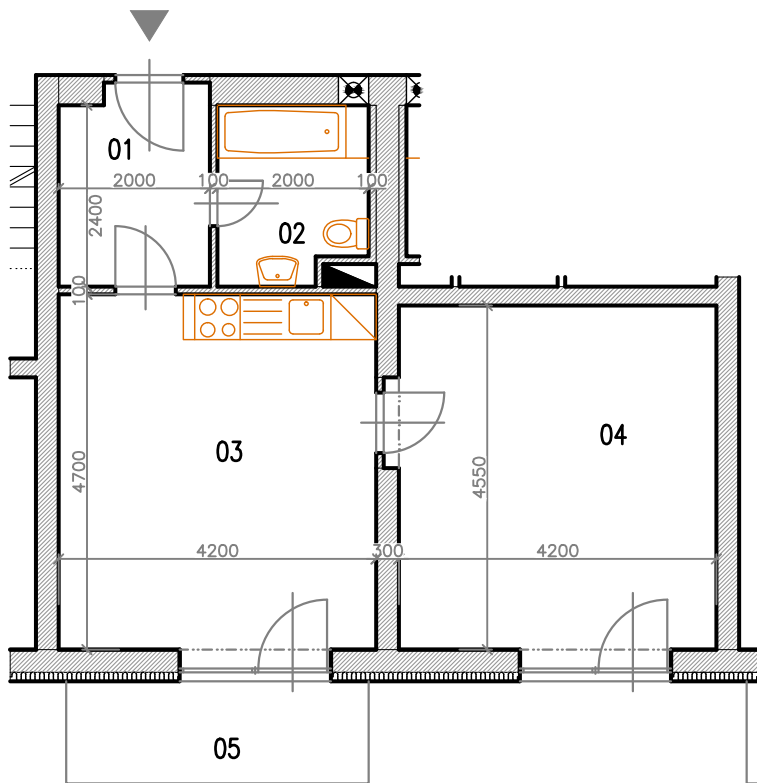

Bytový dům Jihlava – HALASOVA ULICE PČ. 5706/564

OBJEKT	PODLAŽÍ	Č. BYTU	VELIKOST BYTU	PLOCHA (m ²)	CELK. PLOCHA (m ²)
B2	3.NP	B2-03-03	2+KK	48,83	52,25 VČ. KÓJE (+BALKON)

PŮDORYS BYTU

SPECIFIKACE MÍSTNOSTÍ

OZN. MÍSTNOSTI	ÚČEL MÍSTNOSTI	PLOCHA (M ²)
01	CHODBA	5,22
02	KOUPELNA + WC	4,52
03	OBYVACÍ POKOJ + KK	19,74
04	LOŽNICE	19,35
B2-03-03	KÓJE	2,45
05	BALKON	5,40

SCHÉMA PODLAŽÍ