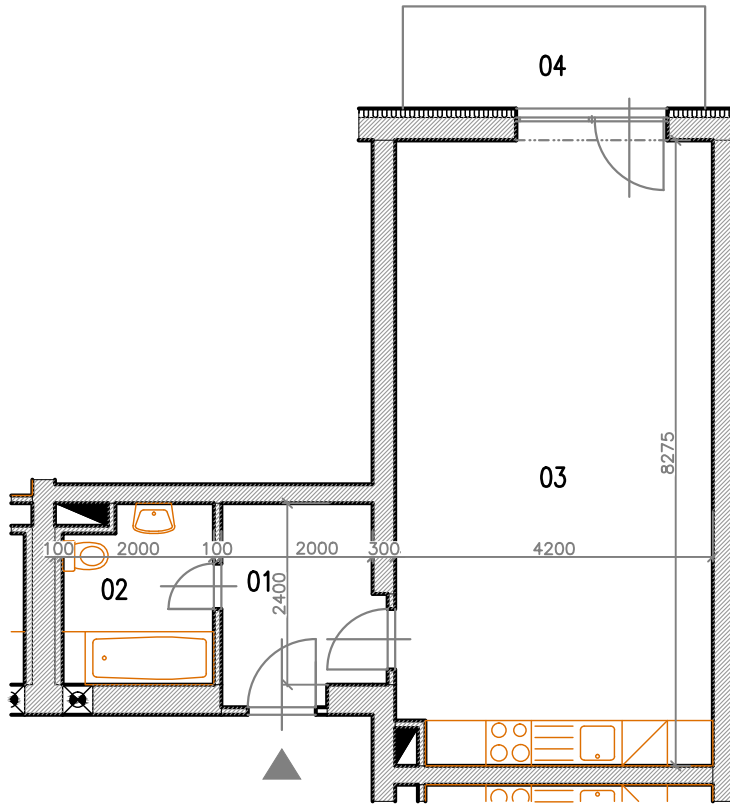

Bytový dům Jihlava – HALASOVA ULICE PČ. 5706/564

OBJEKT	PODLAŽÍ	Č. BYTU	VELIKOST BYTU	PLOCHA (m ²)	CELK. PLOCHA (m ²)
B2	3.NP	B2-03-02	1+KK	43,695	46,895 VČ. KÓJE (+BALKON)

PŮDORYS BYTU

SPECIFIKACE MÍSTNOSTÍ

OZN. MÍSTNOSTI	ÚČEL MÍSTNOSTI	PLOCHA (M ²)
01	CHODBA	4,66
02	KOUPELNA + WC	4,52
03	OBYVACÍ POKOJ + KK	34,515
B2-03-02	KÓJE	2,56
04	BALKON	5,40

SCHÉMA PODLAŽÍ