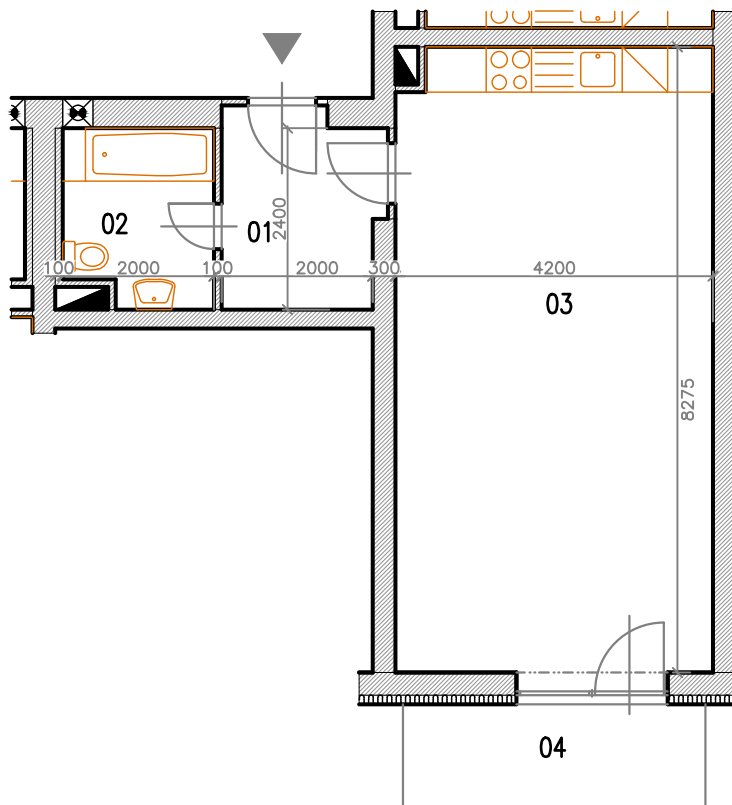

# Bytový dům Jihlava – HALASOVA ULICE PČ. 5706/564

OBJEKT	PODLAŽÍ	Č. BYTU	VELIKOST BYTU	PLOCHA (m <sup>2</sup> )	CELK. PLOCHA (m <sup>2</sup> )
B2	3.NP	B2-03-01	1+KK	43,695	46,895 VČ. KÓJE (+BALKON)

PŮDORYS BYTU

SPECIFIKACE MÍSTNOSTÍ

OZN. MÍSTNOSTI	ÚČEL MÍSTNOSTI	PLOCHA (M <sup>2</sup> )
01	CHODBA	4,66
02	KOUPELNA + WC	4,52
03	OBYVACÍ POKOJ + KK	34,515
B2-03-01	KÓJE	2,56
04	BALKON	5,40

SCHÉMA PODLAŽÍ