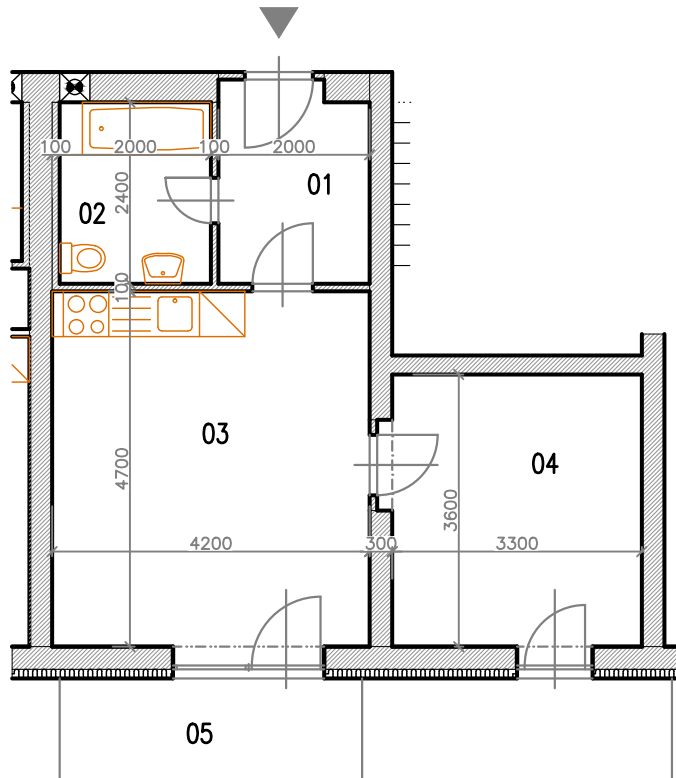

# Bytový dům Jihlava – HALASOVA ULICE PČ. 5706/564

OBJEKT	PODLAŽÍ	Č. BYTU	VELIKOST BYTU	PLOCHA (m <sup>2</sup> )	CELK. PLOCHA (m <sup>2</sup> )
B2	2.NP	B2-02-05	2+KK	41,94	45,72 VČ. KÓJE (+BALKON)

### SPECIFIKACE MÍSTNOSTÍ

OZN. MÍSTNOSTI	ÚČEL MÍSTNOSTI	PLOCHA (M <sup>2</sup> )
01	CHODBA	5,22
02	KOUPELNA + WC	4,80
03	OBYVACÍ POKOJ + KK	20,04
04	LOŽNICE	11,88
B2-02-05	KÓJE	2,88
05	BALKON	5,40

## SCHÉMA PODLAŽÍ