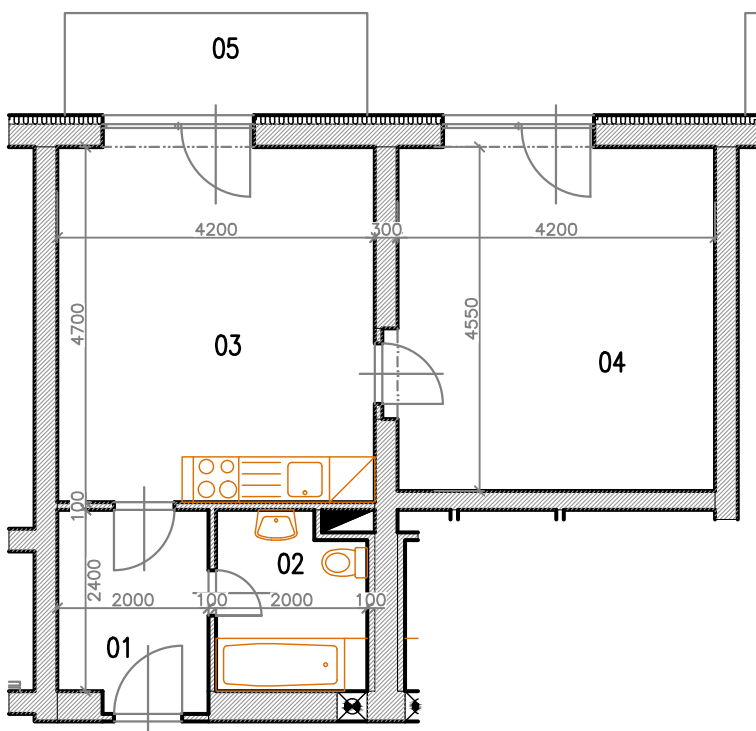

Bytový dům Jihlava – HALASOVA ULICE PČ. 5706/564

OBJEKT	PODLAŽÍ	Č. BYTU	VELIKOST BYTU	PLOCHA (m ²)	CELK. PLOCHA (m ²)
B2	2.NP	B2-02-04	2+KK	48,83	52,25 VČ. KÓJE (+BALKON)

PŮDORYS BYTU

SPECIFIKACE MÍSTNOSTÍ

OZN. MÍSTNOSTI	ÚČEL MÍSTNOSTI	PLOCHA (M ²)
01	CHODBA	5,22
02	KOUPELNA + WC	4,52
03	OBYVACÍ POKOJ + KK	19,74
04	LOŽNICE	19,35
B2-02-04	KÓJE	2,45
05	BALKON	5,40

SCHÉMA PODLAŽÍ