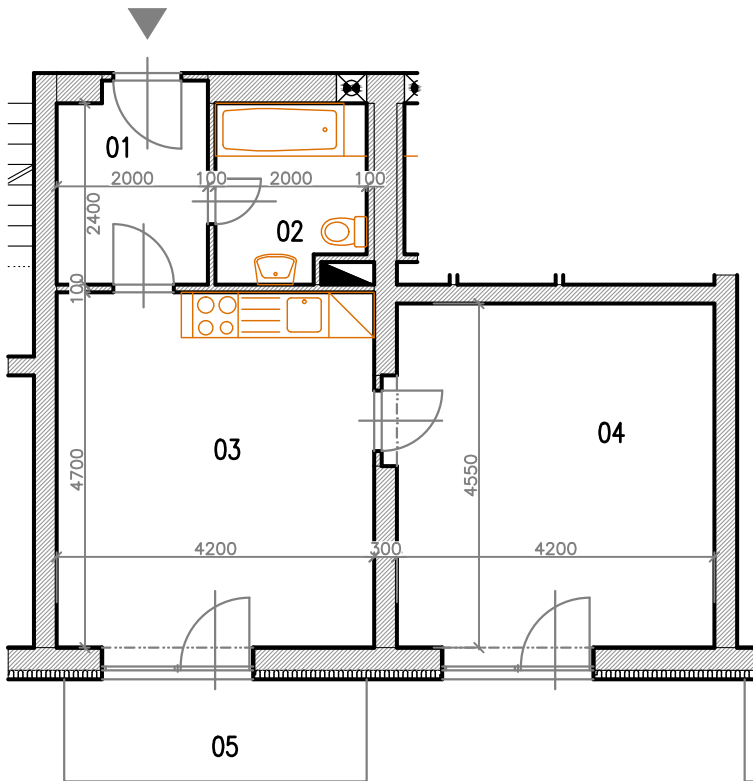

Bytový dům Jihlava – HALASOVA ULICE PČ. 5706/564

OBJEKT	PODLAŽÍ	Č. BYTU	VELIKOST BYTU	PLOCHA (m ²)	CELK. PLOCHA (m ²)
B2	2.NP	B2-02-03	2+KK	48,83	52,25 VČ. KÓJE (+BALKON)

PŮDORYS BYTU

SPECIFIKACE MÍSTNOSTÍ

OZN. MÍSTNOSTI	ÚČEL MÍSTNOSTI	PLOCHA (M ²)
01	CHODBA	5,22
02	KOUPELNA + WC	4,52
03	OBYVACÍ POKOJ + KK	19,74
04	LOŽNICE	19,35
B2-02-03	KÓJE	2,45
05	BALKON	5,40

SCHÉMA PODLAŽÍ