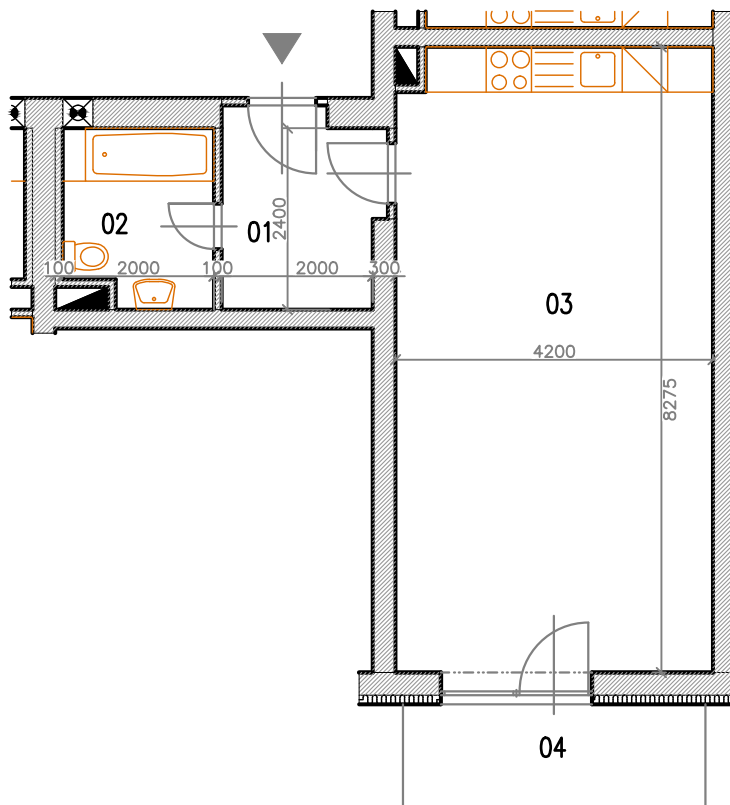

Bytový dům Jihlava – HALASOVA ULICE PČ. 5706/564

OBJEKT	PODLAŽÍ	Č. BYTU	VELIKOST BYTU	PLOCHA (m ²)	CELK. PLOCHA (m ²)
B2	2.NP	B2-02-01	1+KK	43,695	46,895 VČ. KÓJE (+BALKON)

PŮDORYS BYTU

SPECIFIKACE MÍSTNOSTÍ

OZN. MÍSTNOSTI	ÚČEL MÍSTNOSTI	PLOCHA (M ²)
01	CHODBA	4,66
02	KOUPELNA + WC	4,52
03	OBYVACÍ POKOJ + KK	34,515
B2-02-01	KÓJE	2,56
04	BALKON	5,40

SCHÉMA PODLAŽÍ