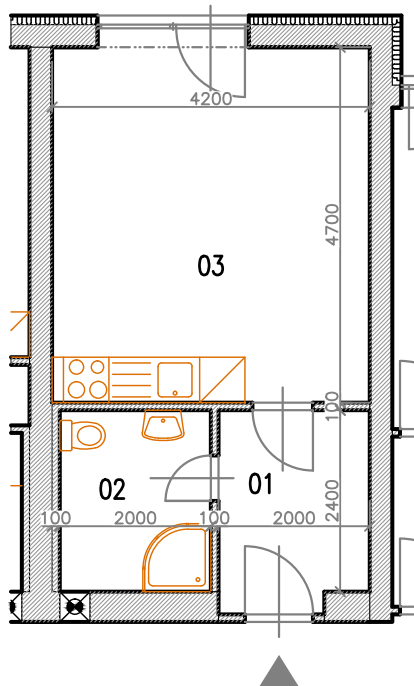

Bytový dům Jihlava – HALASOVA ULICE PČ. 5706/564

OBJEKT	PODLAŽÍ	Č. BYTU	VELIKOST BYTU	PLOCHA (m ²)	CELK. PLOCHA (m ²)
B2	1.NP	B2-01-04	1+KK	29,76	34,01 VČ. KÓJE

PŮDORYS BYTU

SPECIFIKACE MÍSTNOSTÍ

OZN. MÍSTNOSTI	ÚČEL MÍSTNOSTI	PLOCHA (M ²)
01	CHODBA	5,22
02	KOUPELNA+WC	4,80
03	OBYVACÍ POKOJ + KK	19,74
B2-01-04	KÓJE	3,36

SCHÉMA PODLAŽÍ