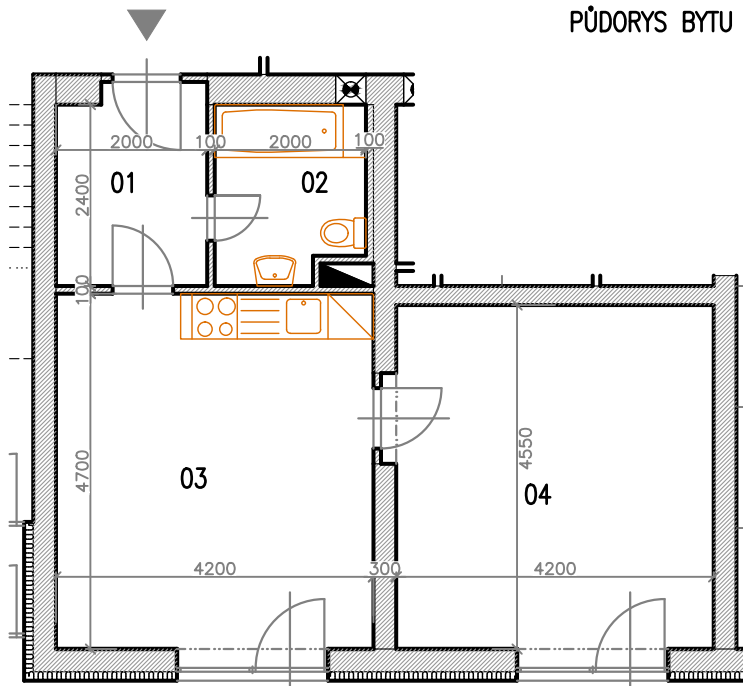

# Bytový dům Jihlava – HALASOVA ULICE PČ. 5706/564

OBJEKT	PODLAŽÍ	Č. BYTU	VELIKOST BYTU	PLOCHA (m <sup>2</sup> )	CELK. PLOCHA (m <sup>2</sup> )
B2	1.NP	B2-01-01	2+KK	48,83	52,25 VČ. KÓJE

PŮDORYS BYTU

SPECIFIKACE MÍSTNOSTÍ

OZN. MÍSTNOSTI	ÚČEL MÍSTNOSTI	PLOCHA (M <sup>2</sup> )
01	CHODBA	5,22
02	KOUPELNA+WC	4,52
03	OBÝVACÍ POKOJ + KK	19,74
04	LOŽNICE	19,35
B2-01-01	KÓJE	2,45

SCHÉMA PODLAŽÍ